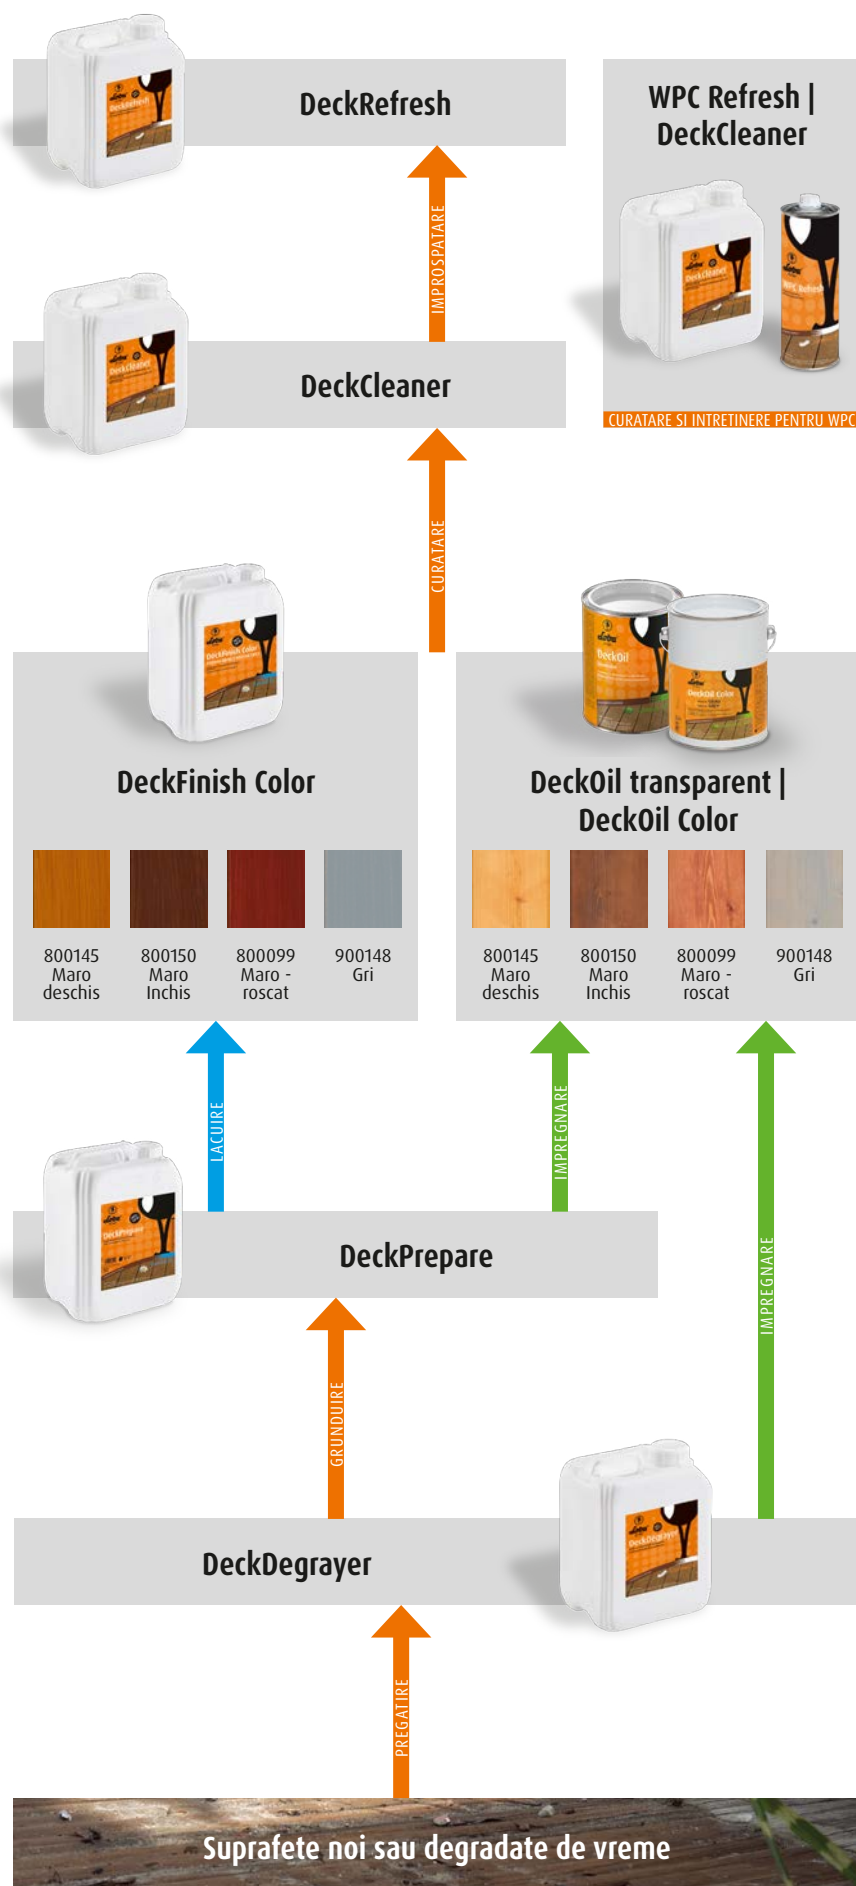

DECK LINE

Aspect frumos și protecție pentru tot sezonul

De la curățarea în profunzime , lacuire și uleiare , până la curățare și îngrijire - Deck Line acopera orice cerinta pentru lemn sau WPC la exterior . Cu LOBA , clientul poate fi relaxat in orice anotimp .

Deck - Line pentru exterior

Aplicare foarte usoara :

Sfaturi video
pentru aplicare

Improspatare rapida

DeckRefresh & WPC Refresh

- Îngrijire in profunzime a suprafețelor din lemn și WPC
- Oferă un aspect bogat și intensifică culoarea
- Pentru improspatare simpla în timpul sezonului nu necesita curatare in profunzime

Curatare usoara

DeckCleaner

- Versatil: pentru întreținere sau curățare intensivă
- Foarte economic
- Ideal pentru lemn uleiat sau lacuit , dar si pentru WPC .

Finisaje durabile

DeckFinish Color

- Sigilare monocomponenta pe bază de apă , pentru suprafețe din lemn .
- Protecție deosebit de durabilă și fiabilă împotriva radiațiilor UV, ger și umezeală .
- Procesare rapidă - timp scurt de uscare, nu este necesara curatarea in profunzime .
- Siguranta la pasire , adecvată pentru zonele industriale si la pasirea cu piciorul gol , conform normelor (DIN 51130 / DIN 51097)

Natural si durabil

LOBA aduce o gură de aer proaspăt pe terasa asezata la soare: produsele DeckLine ecologice deschid opțiuni de design atractive pentru spațiul dvs. preferat în aer liber. Indiferent dacă este gri , nuanțe naturale sau un maro închis - paleta de culori versatilă a Deck Line face ca iubitorii de terasă să fie extrem de multumiti ! Gama pentru exterior impresionează prin aplicarea sa extrem de simplă și sigură, fără utilizarea de mașini speciale .Cu proprietățile sale excelente de procesare, gama Deck Line este la fel de potrivită pentru profesioniști ca și pentru utilizatorii finali.