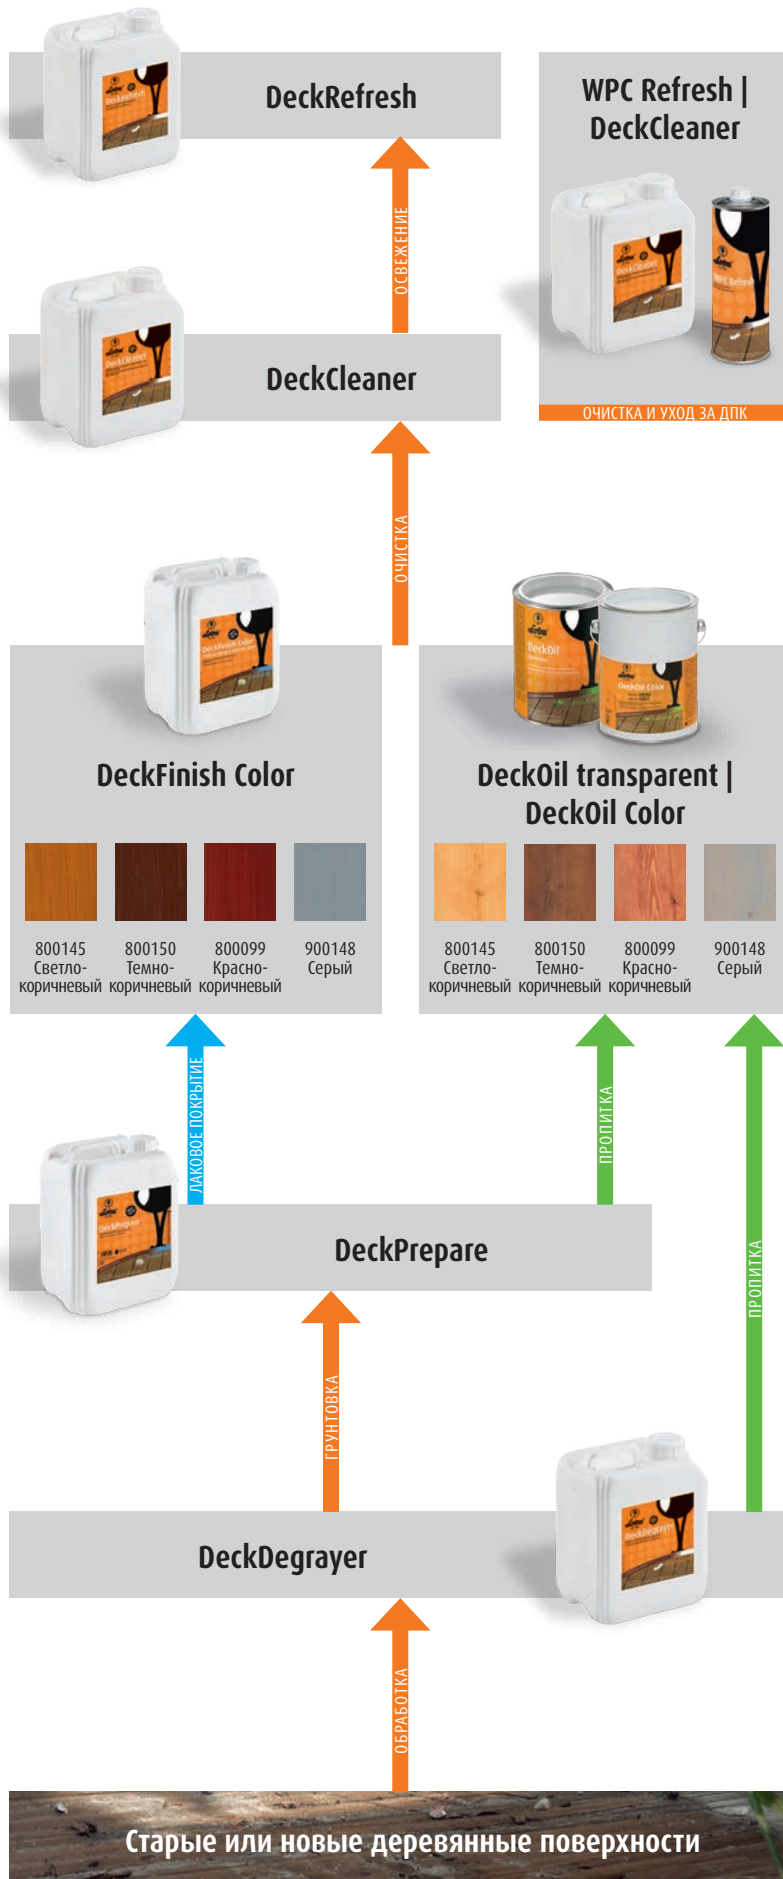

## Линейка продуктов „Deck“

### Красота и защита круглый год

Генеральная очистка, покрытие лаком или маслом, очистка и уход - линейка продуктов „Deck“ для покрытий из древесины и древесно-полимерных композитов под открытым небом в полной мере отвечает всем этим желаниям. С продуктами LOBA любимое „уютное местечко“ Ваших клиентов выдержит любые капризы погоды.

# Линейка "Deck" для наружных работ.

Очень простое применение: